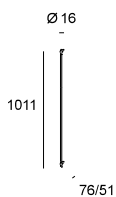

Tubs Modular Wall Fixture Lineal Simple

BODY MAT	DIF MAT		50000h	3		
AL	PMMA		L80 B20	MacAdam		360°

LED | K 3000 | CRI 90 | W Total 15.4 | Real Lm 1127

- 05 Black Noir
- M1 Opal white Blanc opale

*For remote installation only.
Pour installation à distance uniquement.

	Structure	Difussor	Code
PWM 100-240V	05 ●	M1 ○	05-8249-05-M1
ON-OFF 100-240V	05 ●	M1 ○	05-A015-05-M1
DALI 100-240V	05 ●	M1 ○	05-A022-05-M1