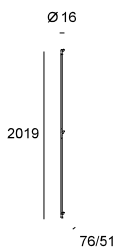

Tubs Modular Wall Fixture Lineal Double

BODY MAT	DIF MAT		50000h	3		
AL	PMMA		L80 B20	MacAdam		360°

LED | K 3000 | CRI 90 | W Total 31 | Real Lm 2254

- 05 Black Noir
- M1 Opal white Blanc opale

*For remote installation only.
Pour installation à distance uniquement.

	Structure	Difussor	Code
PWM 100-240V	05 ●	M1 ○	05-8250-05-M1
ON-OFF 100-240V	05 ●	M1 ○	05-A016-05-M1
DALI 100-240V	05 ●	M1 ○	05-A023-05-M1