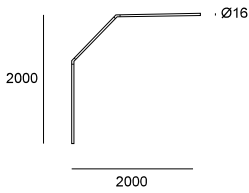

Tubs Modular Wall Fixture Combination

BODY MAT	DIF MAT		50000h	3		
AL	PMMA		L80 B20	MacAdam		360°

LED | K 3000 | CRI 90 | W Total 56.5 | Real Lm 4133

- 05 Black Noir
- M1 Opal white Blanc opale

*For remote installation only.
Pour installation à distance uniquement.

	Structure	Difussor	Code
PWM 100-240V	05 ●	M1 ○	05-A017-05-M1
ON-OFF 100-240V	05 ●	M1 ○	05-A018-05-M1
DALI 100-240V	05 ●	M1 ○	05-A019-05-M1