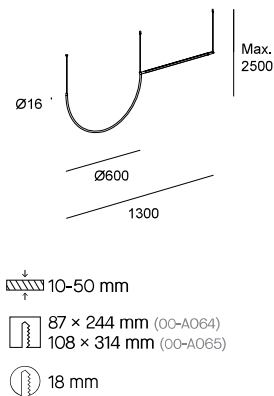

Tubs Modular Lineal Single With Arch

BODY MAT	DIF MAT		50000h	3		
AL	PMMA		L80 B20	MacAdam		360°

LED | K 3000 | CRI 90 | W Total 31 | Real Lm 2307

- 05 Black Noir
- M1 Opal white Blanc opale

	Structure	Difussor	Code
	ON-OFF 220-240V	05 ● M1 ○	00-A064-05-M1
	DALI 100-240V	05 ● M1 ○	00-A065-05-M1
	ON-OFF 100-240V	05 ● M1 ○	00-A066-05-M1
	DALI 100-240V	05 ● M1 ○	00-A067-05-M1