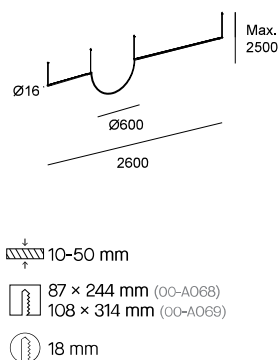

Tubs Modular Lineal Double With Arch

BODY MAT	DIF MAT		50000h	3		
AL	PMMA		L80 B20	MacAdam		360°

LED | K 3000 | CRI 90 | W Total 46 | Real Lm 3435

- 05 Black Noir
- M1 Opal white Blanc opale

	Structure	Difussor	Code
	ON-OFF 220-240V	05 ● M1 ○	00-A068-05-M1
	DALI 100-240V	05 ● M1 ○	00-A069-05-M1
	ON-OFF 100-240V	05 ● M1 ○	00-A070-05-M1
	DALI 100-240V	05 ● M1 ○	00-A071-05-M1