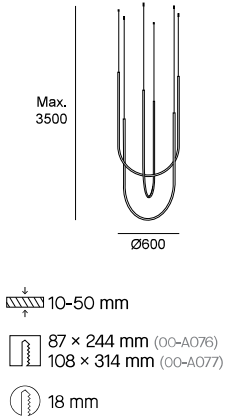

Ceiling rose surface-mounted/ built-in
Monture surface/ encastré

Remote installation with mini built-in ceiling rose
Installation à distance avec monture mini encastré

Tubs Modular Triplex Arch Cross

BODY MAT	DIF MAT		50000h	3	
AL	PMMA		L80 B20	MacAdam	

LED | K 3000 | CRI 90 | W Total 136 | Real Lm 10302

- 05 Black Noir
- M1 Opal white Blanc opale

	Structure	Difussor	Code
	ON-OFF 220-240V	05 ● M1 ○	00-A076-05-M1
	DALI 100-240V	05 ● M1 ○	00-A077-05-M1
	ON-OFF 100-240V	05 ● M1 ○	00-A078-05-M1
	DALI 100-240V	05 ● M1 ○	00-A079-05-M1

Tubs Modular Lineal Single With Arch

BODY MAT	DIF MAT		50000h	3	
AL	PMMA		L80 B20	MacAdam	

LED | K 3000 | CRI 90 | W Total 31 | Real Lm 2307

- 05 Black Noir
- M1 Opal white Blanc opale

	Structure	Difussor	Code
	ON-OFF 220-240V	05 ● M1 ○	00-A064-05-M1
	DALI 100-240V	05 ● M1 ○	00-A065-05-M1
	ON-OFF 100-240V	05 ● M1 ○	00-A066-05-M1
	DALI 100-240V	05 ● M1 ○	00-A067-05-M1

Tubs Modular Lineal Double With Arch

BODY MAT	DIF MAT		50000h	3	
AL	PMMA		L80 B20	MacAdam	

LED | K 3000 | CRI 90 | W Total 46 | Real Lm 3435

- 05 Black Noir
- M1 Opal white Blanc opale

	Structure	Difussor	Code
	ON-OFF 220-240V	05 ● M1 ○	00-A068-05-M1
	DALI 100-240V	05 ● M1 ○	00-A069-05-M1
	ON-OFF 100-240V	05 ● M1 ○	00-A070-05-M1
	DALI 100-240V	05 ● M1 ○	00-A071-05-M1