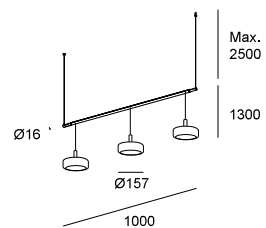

BODY MAT	DIF MAT		50000h	2;3	
AL	PMMA		L80 B20	MacAdam	

LED | K \N | CRI 90 | W Total 15 | Real Lm 1204

- 05 Black Noir
- M1 Opal white Blanc opale

10-50 mm

87 × 244 mm (OO-A108)
108 × 314 mm (OO-A109)

18 mm

BODY MAT	DIF MAT		50000h	3	
AL	PMMA		L80 B20	MacAdam	

LED | K 3000 | CRI 90 | W Total 16 | Real Lm 192

- 05 Black Noir
- M1 Opal white Blanc opale

10-50 mm

87 × 244 mm (OO-A112)
108 × 314 mm (OO-A113)

18 mm