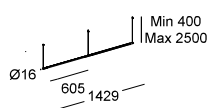

Tubs Modular Lineal Double

BODY MAT	DIF MAT		50000h	3		
AL	PMMA		L80 B20	MacAdam		360°

10-50 mm

84 × 314 mm (00-8248)
87 × 244 mm (00-8292)

18 mm

LED | K 3000 | CRI 90 | W Total 20.5 | Real Lm 1504

● 05 Black Noir
○ M1 Opal white Blanc opale

	Structure	Difussor	Code
	DALI 100-240V	05 ● M1 ○	00-8248-05-M1
	ON-OFF 220-240V	05 ● M1 ○	00-8292-05-M1
	DALI 100-240V	05 ● M1 ○	00-A058-05-M1
	ON-OFF 100-240V	05 ● M1 ○	00-A060-05-M1