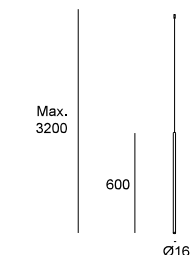

10-50 mm

87 × 244 mm (00-A088)
84 × 314 mm (00-A089)

18 mm

LED | K 3000 | CRI 90 | W Total 10 | Real Lm 752

● 05 Black Noir
○ M1 Opal white Blanc opale

	Structure	Difussor	Code
	ON-OFF 220-240V	05 ● M1 ○	00-A088-05-M1
	DALI 100-240V	05 ● M1 ○	00-A089-05-M1
	ON-OFF 100-240V	05 ● M1 ○	00-A090-05-M1
	DALI 100-240V	05 ● M1 ○	00-A091-05-M1

Tubs Modular Single 900mm

BODY MAT	DIF MAT		50000h	3	
AL	PMMA		L80 B20	MacAdam	

10-50 mm

87 × 244 mm (00-A092)
108 × 314 mm (00-A093)

18 mm

LED | K 3000 | CRI 90 | W Total 15 | Real Lm 1127

● 05 Black Noir
○ M1 Opal white Blanc opale

BODY MAT	DIF MAT		50000h	3	
AL	PMMA		L80 B20	MacAdam	

10-50 mm

84 × 314 mm (00-8248)
87 × 244 mm (00-8292)

18 mm

LED | K 3000 | CRI 90 | W Total 20.5 | Real Lm 1504

● 05 Black Noir
○ M1 Opal white Blanc opale