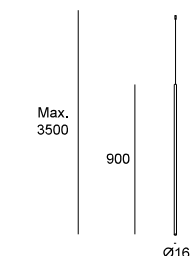

10-50 mm

87 × 244 mm (00-A088)
84 × 314 mm (00-A089)

18 mm

LED | K 3000 | CRI 90 | W Total 10 | Real Lm 752

● 05 Black Noir
○ M1 Opal white Blanc opale

	Structure	Difussor	Code
	ON-OFF 220-240V	05 ● M1 ○	00-A088-05-M1
	DALI 100-240V	05 ● M1 ○	00-A089-05-M1
	ON-OFF 100-240V	05 ● M1 ○	00-A090-05-M1
	DALI 100-240V	05 ● M1 ○	00-A091-05-M1

Tubs Modular Single 900mm

BODY MAT	DIF MAT		50000h	3	
AL	PMMA		L80 B20	MacAdam	

10-50 mm

87 × 244 mm (00-A092)
108 × 314 mm (00-A093)

18 mm

LED | K 3000 | CRI 90 | W Total 15 | Real Lm 1127

● 05 Black Noir
○ M1 Opal white Blanc opale