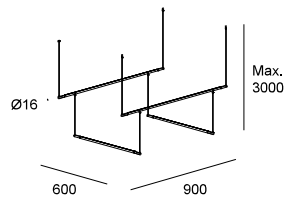

Tubs Modular Track With 2 Lineal 600mm

BODY MAT	DIF MAT		50000h	3		
AL	PMMA		L80 B20	MacAdam		360°

LED | K 3000 | CRI 90 | W Total 20.5 | Real Lm 1504

- 05 Black Noir
- M1 Opal white Blanc opale

10-50 mm

87 × 244 mm (00-A096)
108 × 314 mm (00-A097)

18 mm

	Structure	Difussor	Code
	ON-OFF 220-240V 05 ●	M1 ○	00-A096-05-M1
	DALI 100-240V 05 ●	M1 ○	00-A097-05-M1
	ON-OFF 100-240V 05 ●	M1 ○	00-A098-05-M1
	DALI 100-240V 05 ●	M1 ○	00-A099-05-M1