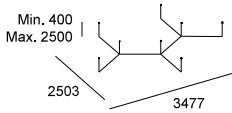

LED | K 3000 | CRI 90

- 05 Black Noir
- M1 Opal white Blanc opale

10-50 mm

92 × 304 mm

18 mm

	W Total	Real Lm	Structure	Difussor	Code
	DALI 100-240V 109,3	7889	05 ●	M1 ○	00-8280-05-M1
	DALI 100-240V 192	6762	05 ●	M1 ○	00-A057-05-M1

BODY MAT	DIF MAT		50000h	3	
AL	PMMA		L80 B20	MacAdam	

LED | K 3000 | CRI 90 | W Total 20.5 | Real Lm 1504

- 05 Black Noir
- M1 Opal white Blanc opale

10-50 mm

87 × 244 mm (00-A096)  
108 × 314 mm (00-A097)