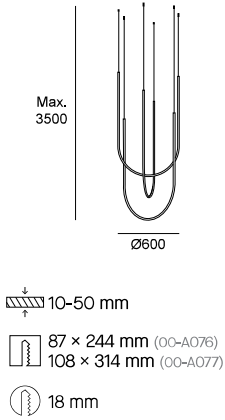

Ceiling rose surface-mounted/ built-in  
Monture surface/ encastré

Remote installation with mini built-in ceiling rose  
Installation à distance avec monture mini encastré

**Tubs Modular Triplex Arch Cross**

BODY MAT	DIF MAT		50000h	3	
AL	PMMA		L80 B20	MacAdam	

LED | K 3000 | CRI 90 | W Total 136 | Real Lm 10302

- 05 Black Noir
- M1 Opal white Blanc opale

	Structure	Difussor	Code
	ON-OFF 220-240V	05 ● M1 ○	00-A076-05-M1
	DALI 100-240V	05 ● M1 ○	00-A077-05-M1
	ON-OFF 100-240V	05 ● M1 ○	00-A078-05-M1
	DALI 100-240V	05 ● M1 ○	00-A079-05-M1

**Tubs Modular Lineal Single With Arch**

BODY MAT	DIF MAT		50000h	3	
AL	PMMA		L80 B20	MacAdam	

LED | K 3000 | CRI 90 | W Total 31 | Real Lm 2307

- 05 Black Noir
- M1 Opal white Blanc opale

	Structure	Difussor	Code
	ON-OFF 220-240V	05 ● M1 ○	00-A064-05-M1
	DALI 100-240V	05 ● M1 ○	00-A065-05-M1
	ON-OFF 100-240V	05 ● M1 ○	00-A066-05-M1
	DALI 100-240V	05 ● M1 ○	00-A067-05-M1

**Tubs Modular Lineal Double With Arch**

BODY MAT	DIF MAT		50000h	3	
AL	PMMA		L80 B20	MacAdam	

LED | K 3000 | CRI 90 | W Total 46 | Real Lm 3435

- 05 Black Noir
- M1 Opal white Blanc opale

	Structure	Difussor	Code
	ON-OFF 220-240V	05 ● M1 ○	00-A068-05-M1
	DALI 100-240V	05 ● M1 ○	00-A069-05-M1
	ON-OFF 100-240V	05 ● M1 ○	00-A070-05-M1
	DALI 100-240V	05 ● M1 ○	00-A071-05-M1