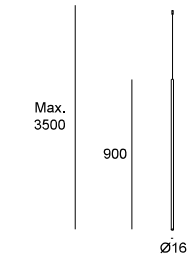

- 10-50 mm
- 87 × 244 mm (00-A088)
- 84 × 314 mm (00-A089)
- 18 mm

LED | K 3000 | CRI 90 | W Total 10 | Real Lm 752

- 05 Black Noir
- M1 Opal white Blanc opale

	Structure	Difussor	Code
	ON-OFF 220-240V	05 ● M1 ○	00-A088-05-M1
	DALI 100-240V	05 ● M1 ○	00-A089-05-M1
	ON-OFF 100-240V	05 ● M1 ○	00-A090-05-M1
	DALI 100-240V	05 ● M1 ○	00-A091-05-M1

Tubs Modular Single 900mm

BODY MAT	DIF MAT		50000h	3	
AL	PMMA		L80 B20	MacAdam	

- 10-50 mm
- 87 × 244 mm (00-A092)
- 108 × 314 mm (00-A093)
- 18 mm

LED | K 3000 | CRI 90 | W Total 15 | Real Lm 1127

- 05 Black Noir
- M1 Opal white Blanc opale

BODY MAT	DIF MAT		50000h	3	
AL	PMMA		L80 B20	MacAdam	

- 10-50 mm
- 84 × 314 mm (00-8248)
- 87 × 244 mm (00-8292)
- 18 mm

LED | K 3000 | CRI 90 | W Total 20.5 | Real Lm 1504

- 05 Black Noir
- M1 Opal white Blanc opale