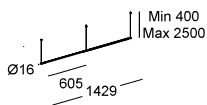

- 10-50 mm
- 87 × 244 mm (00-A088)
- 84 × 314 mm (00-A089)
- 18 mm

LED | K 3000 | CRI 90 | W Total 10 | Real Lm 752

- 05 Black Noir
- M1 Opal white Blanc opale

	Structure	Difussor	Code
	ON-OFF 220-240V	05 ● M1 ○	00-A088-05-M1
	DALI 100-240V	05 ● M1 ○	00-A089-05-M1
	ON-OFF 100-240V	05 ● M1 ○	00-A090-05-M1
	DALI 100-240V	05 ● M1 ○	00-A091-05-M1

Tubs Modular Single 900mm

BODY MAT	DIF MAT		50000h	3	
AL	PMMA		L80 B20	MacAdam	

- 10-50 mm
- 87 × 244 mm (00-A092)
- 108 × 314 mm (00-A093)
- 18 mm

LED | K 3000 | CRI 90 | W Total 15 | Real Lm 1127

- 05 Black Noir
- M1 Opal white Blanc opale

BODY MAT	DIF MAT		50000h	3	
AL	PMMA		L80 B20	MacAdam	

- 10-50 mm
- 84 × 314 mm (00-8248)
- 87 × 244 mm (00-8292)
- 18 mm

LED | K 3000 | CRI 90 | W Total 20.5 | Real Lm 1504

- 05 Black Noir
- M1 Opal white Blanc opale