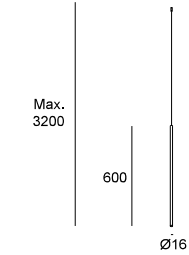

- 10-50 mm
- 87 × 244 mm (00-A088)
- 84 × 314 mm (00-A089)
- 18 mm

LED | K 3000 | CRI 90 | W Total 10 | Real Lm 752

- 05 Black Noir
- M1 Opal white Blanc opale

	Structure	Difussor	Code
	ON-OFF 220-240V	05 ● M1 ○	00-A088-05-M1
	DALI 100-240V	05 ● M1 ○	00-A089-05-M1
	ON-OFF 100-240V	05 ● M1 ○	00-A090-05-M1
	DALI 100-240V	05 ● M1 ○	00-A091-05-M1

Tubs Modular Single 900mm

BODY MAT	DIF MAT		50000h	3	
AL	PMMA		L80 B20	MacAdam	

- 10-50 mm
- 87 × 244 mm (00-A092)
- 108 × 314 mm (00-A093)
- 18 mm

LED | K 3000 | CRI 90 | W Total 15 | Real Lm 1127

- 05 Black Noir
- M1 Opal white Blanc opale

BODY MAT	DIF MAT		50000h	3	
AL	PMMA		L80 B20	MacAdam	

- 10-50 mm
- 84 × 314 mm (00-8248)
- 87 × 244 mm (00-8292)
- 18 mm

LED | K 3000 | CRI 90 | W Total 20.5 | Real Lm 1504

- 05 Black Noir
- M1 Opal white Blanc opale