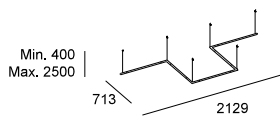

LED | K 3000 | CRI 90

- 05 Black Noir
- M1 Opal white Blanc opale

10-50 mm

92 × 304 mm

18 mm

	W Total	Real Lm	Structure	Difussor	Code
	DALI 100-240V 109,3	7889	05 ●	M1 ○	00-8280-05-M1
	DALI 100-240V 192	6762	05 ●	M1 ○	00-A057-05-M1

**Tubs Modular Configuration Lineal x 5**

BODY MAT	DIF MAT		50000h	3	
AL	PMMA		L80 B20	MacAdam	

LED | K 3000 | CRI 90 | W Total 52 | Real Lm 3760

- 05 Black Noir
- M1 Opal white Blanc opale

10-50 mm

84 × 314 mm (00-8285)  
87 × 244 mm (00-8301)