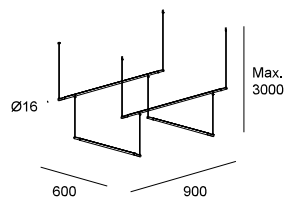

Tubs Modular Track With 2 Lineal 600mm

BODY MAT	DIF MAT		50000h	3		
AL	PMMA		L80 B20	MacAdam		360°

LED | K 3000 | CRI 90 | W Total 20.5 | Real Lm 1504

- 05 Black Noir
- M1 Opal white Blanc opale

10-50 mm

87 × 244 mm (00-A096)
108 × 314 mm (00-A097)

18 mm

	Structure	Difussor	Code
	ON-OFF 220-240V 05 ●	M1 ○	00-A096-05-M1
	DALI 100-240V 05 ●	M1 ○	00-A097-05-M1
	ON-OFF 100-240V 05 ●	M1 ○	00-A098-05-M1
	DALI 100-240V 05 ●	M1 ○	00-A099-05-M1