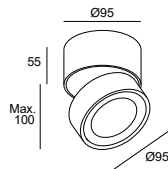

La collection Kiva s'étoffe avec de nouvelles fonctionnalités, conçues pour éclairer n'importe quel espace en toute facilité grâce à sa rotation de 180°.

Kiva Surface 75mm

	IP	LOW				
	20	FLICKER				

14 60 81 DN

LED									
K	CRI	W Total	Real Lm	Optics	Code				
2700	90	7.8	458	19°	15-8035	14	60	81	DN
							- MS	PHASE CUT	220-240V
3000	90	7.8	530	19°	15-8036	14	60	81	DN
							- MS	PHASE CUT	220-240V

Kiva Surface 95mm

	IP				
	20				

14 60 81 DN

LED									
K	CRI	W Total	Real Lm	Optics	Code				
2700	90	13.2	1172	23°	15-8037	14	60	81	DN
							- MS	PHASE CUT	220-240V
							- DS	DALI-2	120-240V
3000	90	13.2	1320	23°	15-8038	14	60	81	DN
							- MS	PHASE CUT	220-240V
							- DS	DALI-2	120-240V