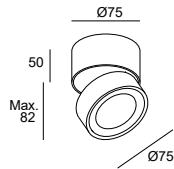

LED									
K	CRI	W Total	Real Lm	Optics	Code				
2700	90	7.8	458	19°	15-8035	14	60	81	DN
							- MS	PHASE CUT	220-240V
3000	90	7.8	530	19°	15-8036	14	60	81	DN
							- MS	PHASE CUT	220-240V

Kiva Surface 95mm

	IP				
	20				

14 60 81 DN

LED									
K	CRI	W Total	Real Lm	Optics	Code				
2700	90	13.2	1172	23°	15-8037	14	60	81	DN
							- MS	PHASE CUT	220-240V
							- DS	DALI-2	120-240V
3000	90	13.2	1320	23°	15-8038	14	60	81	DN
							- MS	PHASE CUT	220-240V
							- DS	DALI-2	120-240V