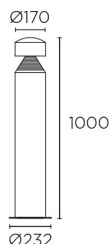

## 55-9890-Z5-CL

V0

### Cilin 1000mm Bollard